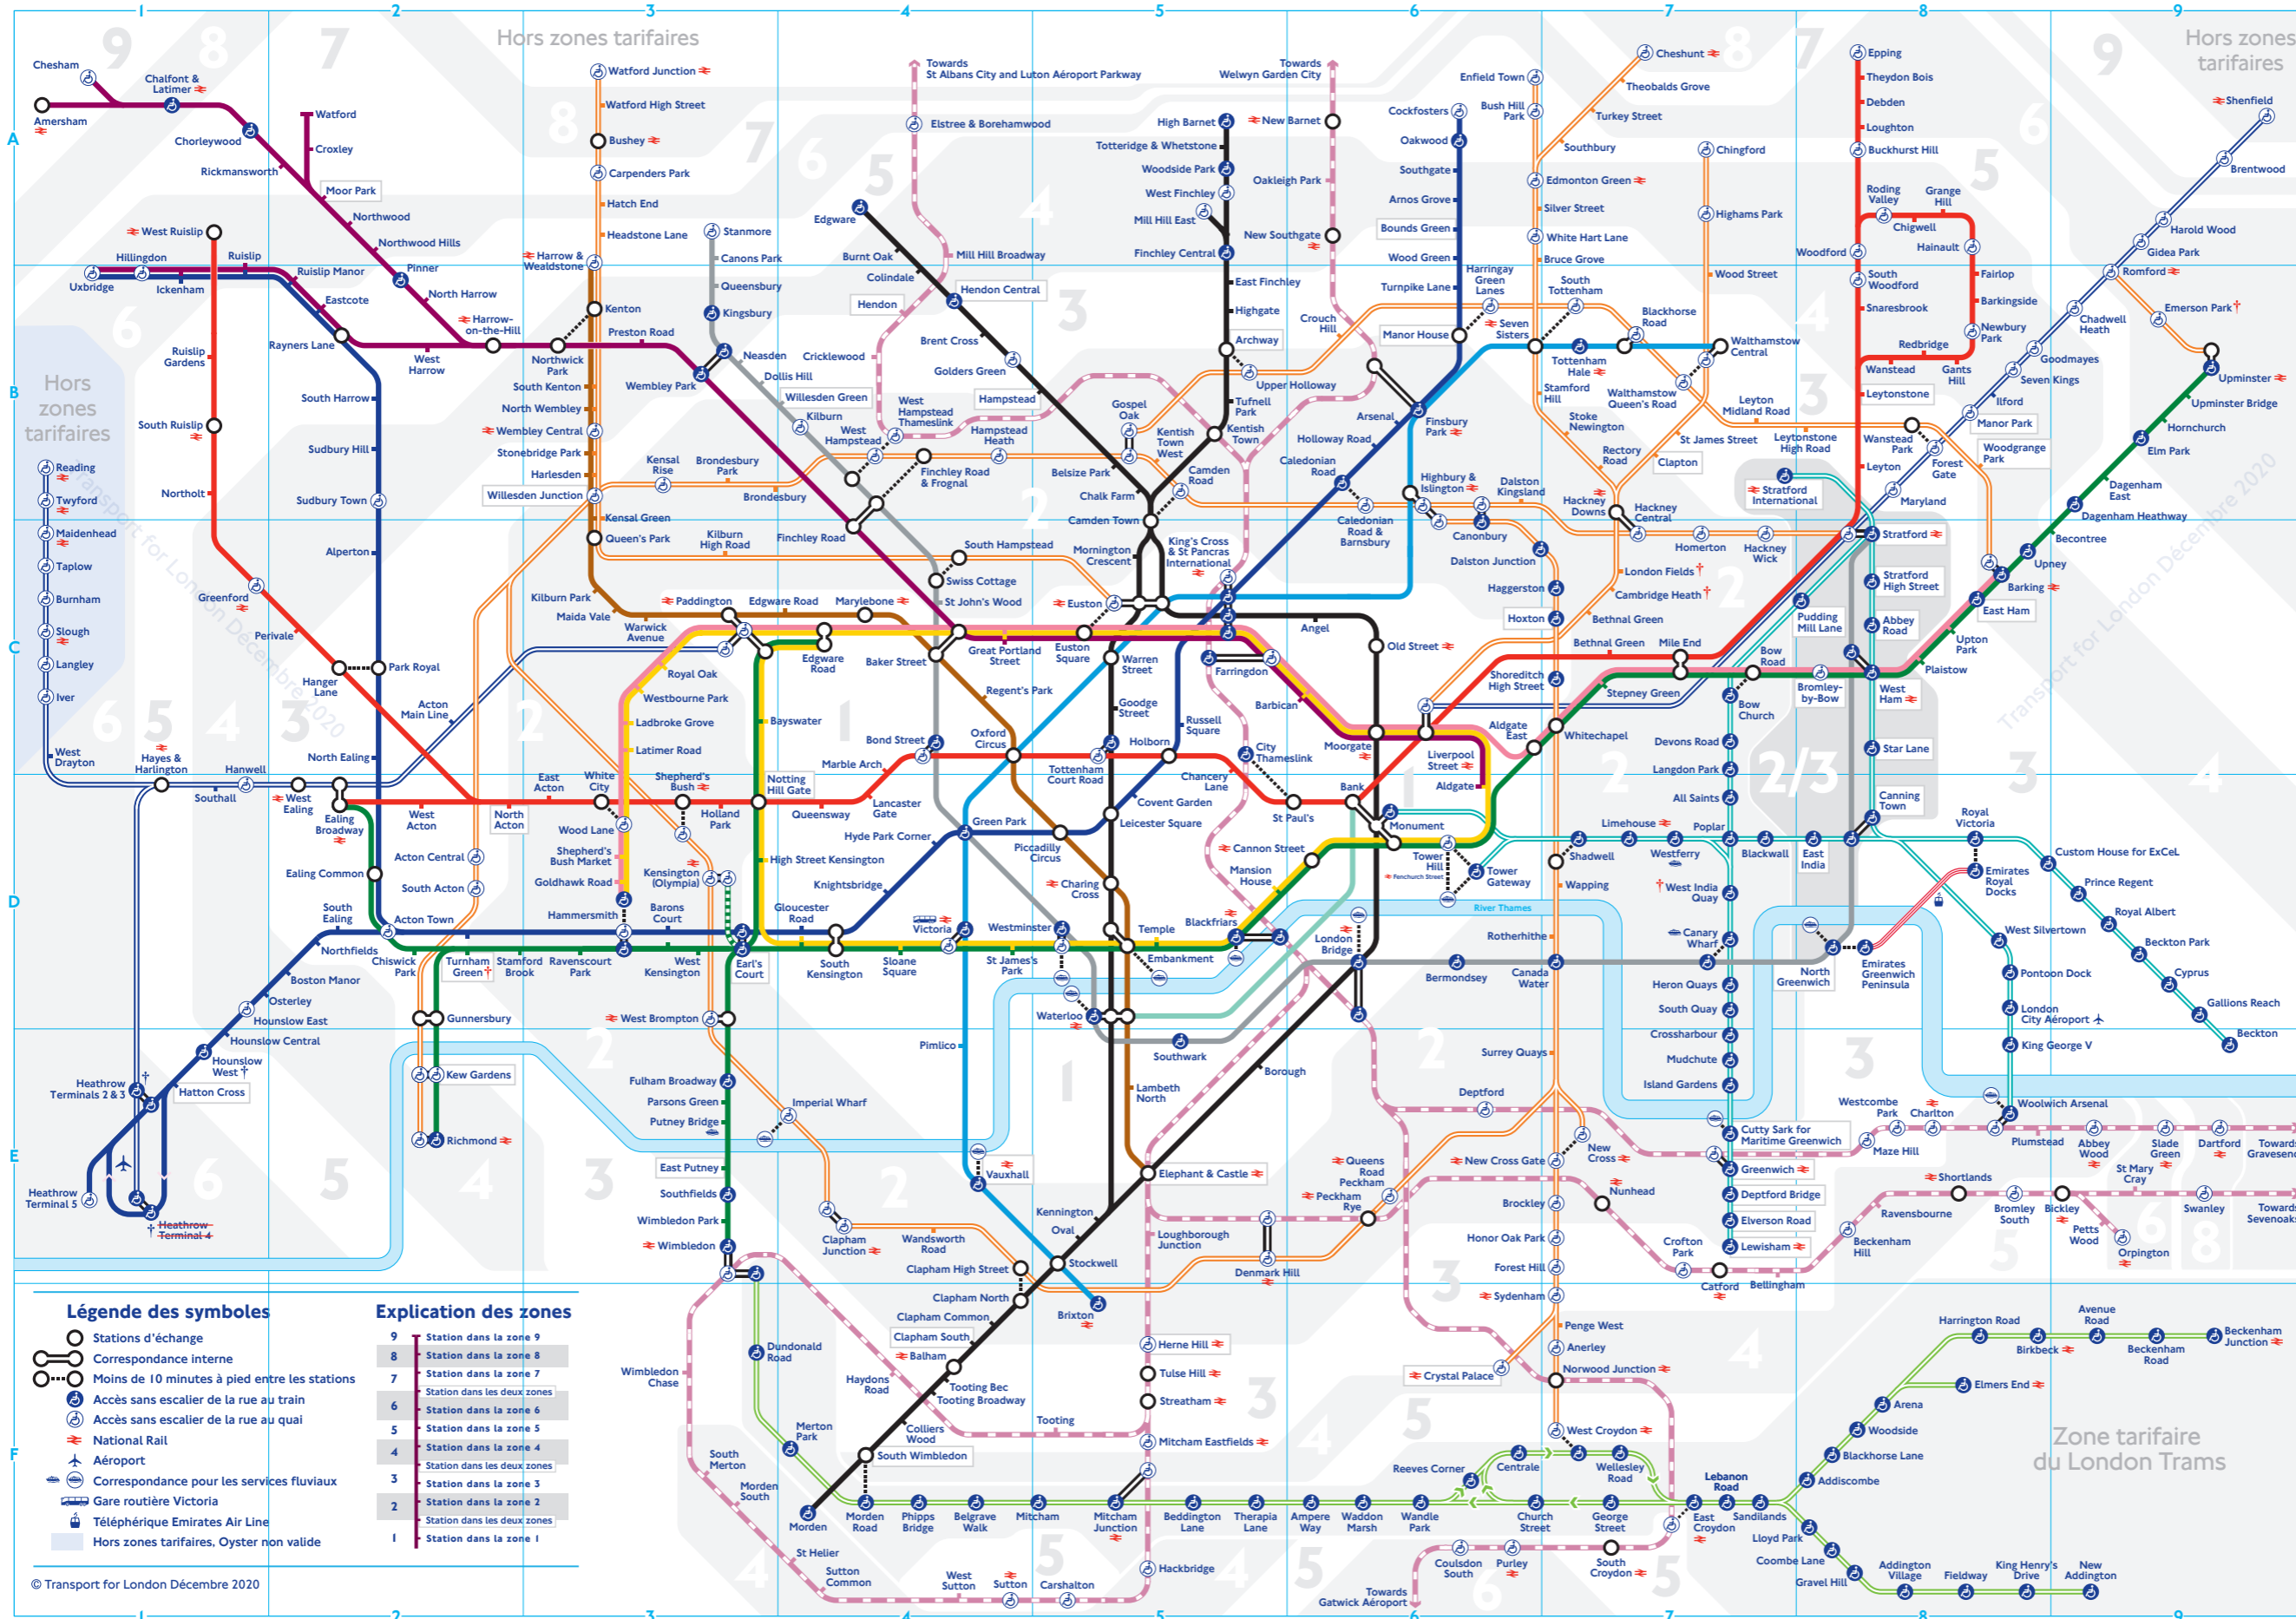

# Tube map

**Renseignez-vous avant de partir**

- † Heathrow  
Les usagers des services TfL Rail devront faire un changement aux Terminals 2 & 3 pour bénéficier de transferts ferroviaires gratuits jusqu'au Terminal 5.
- † Heathrow Terminal 4  
Fermé jusqu'à nouvel ordre.
- † Hounslow West  
Accès sans escalier pour les fauteuils roulants manuels uniquement.
- † Les services ou l'accès à ces stations sont soumis à des variations.  
Pour vérifier avant de partir, rendez-vous sur [tfl.gov.uk/plan-a-journey](http://tfl.gov.uk/plan-a-journey)

**Légende des lignes**

- Bakerloo
- Central
- Circle
- District
- Hammersmith & City
- Jubilee
- Metropolitan
- Northern
- Piccadilly
- Victoria
- Waterloo & City (Fermé jusqu'à nouvel ordre)
- DLR
- Téléphérique Emirates Air Line (Des tarifs spéciaux s'appliquent)
- London Overground
- TfL Rail
- Thameslink - Non géré par TfL. Si vous avez des besoins spécifiques, veuillez consulter notre personnel à votre gare d'origine pour que vos besoins soient couverts à votre gare d'arrivée, ou consultez notre page sur les voyages avec assistance sur [www.thameslinkrailway.co.uk](http://www.thameslinkrailway.co.uk)
- London Trams
- District (ouvert les week-ends et certains jours fériés)